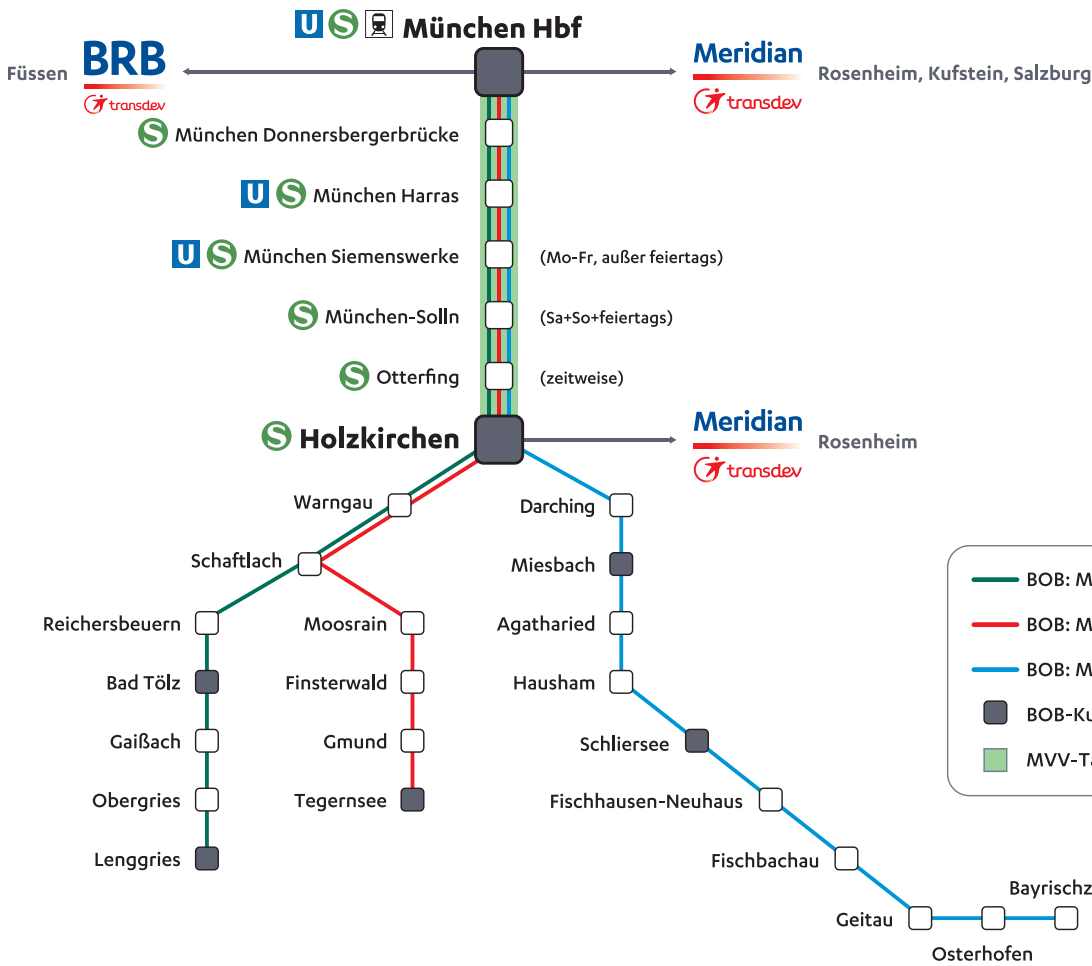

Mobil im Herzen Bayerns

Meridian

Wir sind transdev

BOB Bayerische Oberlandbahn

Wir sind transdev

BRB Bayerische Regiobahn

Wir sind transdev

Steckt Euch neue Ziele.

Jetzt Triebfahrzeugführer (m/w/d) werden.

Hier bewerben: www.meridian-bob-brb.de

Quer-einsteiger willkommen!

Bayerische Oberlandbahn GmbH • Bayerische Regiobahn GmbH • Personalabteilung • Bahnhofplatz 9 • 83607 Holzkirchen
Tel.: 08024 9971-71* • Fax: 08024 9971-10 • bewerbung.sued@transdev.de • www.meridian-bob-brb.de/jobs
*Ortstarif, Weiterleitung an unseren zentralen Kundenservice in Neubrandenburg

Wir fahren für das
Bahnland Bayern
Zeit für Dich